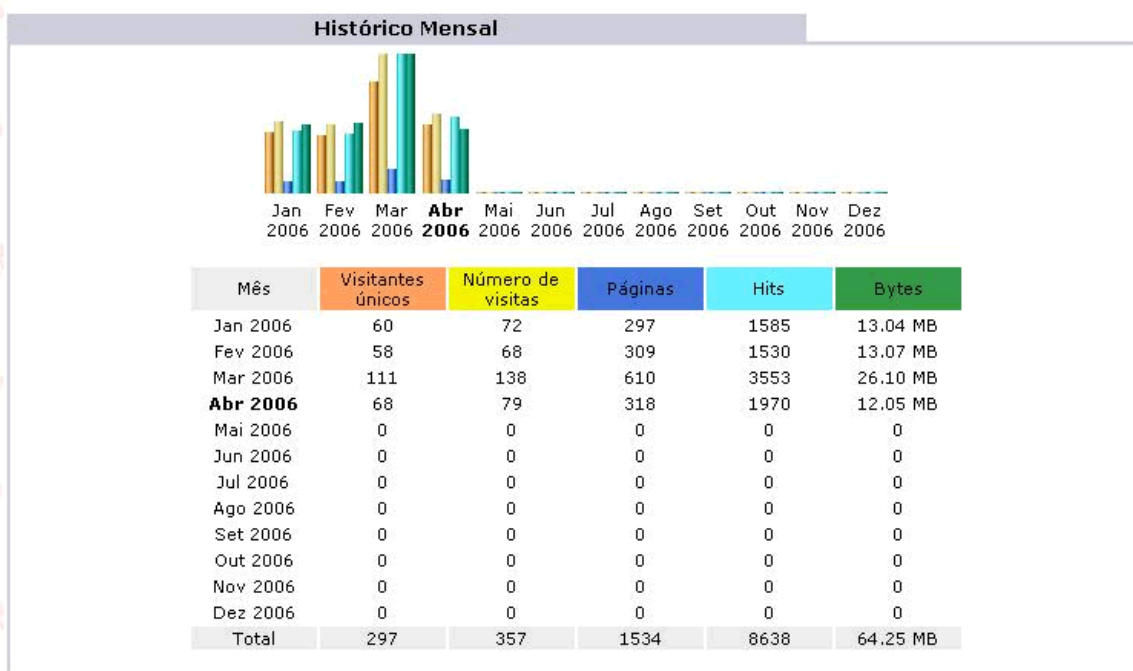

Tráfego não Visto

O tráfego não visto é o tráfego que geram os Buscadores/Spiders (como Google, Yahoo, etc), worms ou respostas com código especial de status HTTP (404 -Document Not Found (página não encontrada), 500 - Internal server Error (erro interno no servidor), etc). Mais detalhes em [Visualizando os sistemas de buscas que mais acessam meu site](#) e [Visualizando os erros encontrados pelos visitantes durante o acesso](#)

VISUALIZANDO DADOS COMPARATIVOS MÊS A MÊS

O Histórico mensal mostra as mesmas informações do item [Entendendo o tráfego de acesso do meu site](#) , com todos os meses do ano corrente.