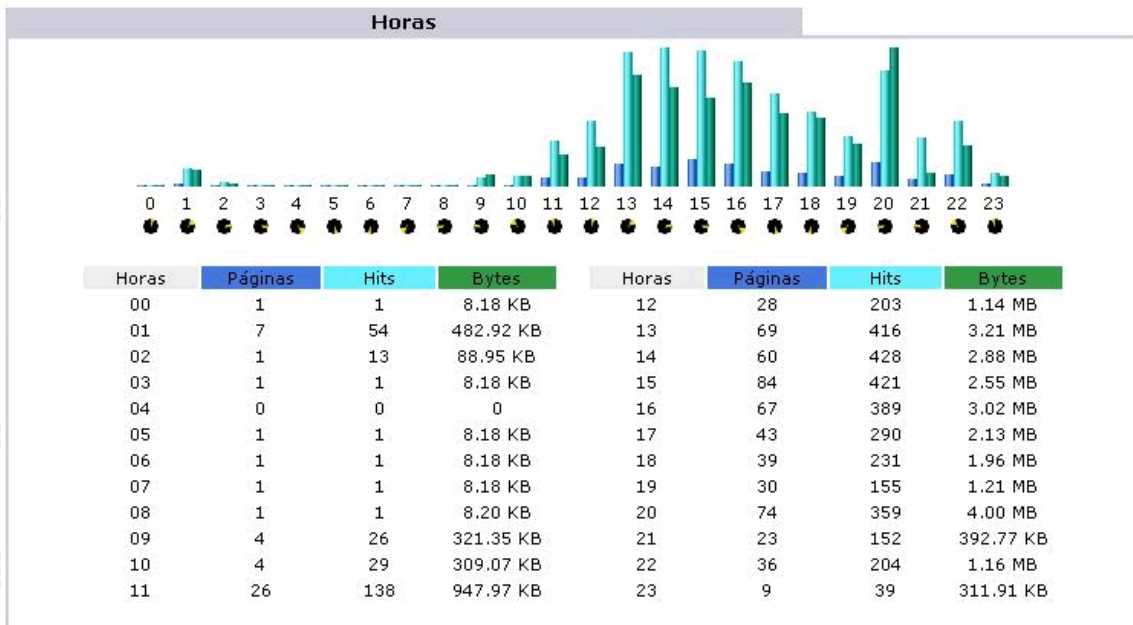

## VISUALIZANDO DADOS COMPARATIVOS DIA A DIA

No quadro abaixo você poderá visualizar diariamente o número de visitas, páginas, hits e bytes de seu site (inclusive com a medição total destas informações).

Pelo gráfico também é possível acompanhar estas informações de uma forma ilustrativa.

## VISUALIZANDO DADOS COMPARATIVOS ENTRE OS DIAS DA SEMANA

No quadro abaixo o sistema mostra em cada dia da semana o número total (informação obtida através de medição) de acessos em páginas, hits e bytes de seu site.

## VISUALIZANDO O TRÁFEGO DE ACESSOS SEPARADO POR HORAS DO DIA

Neste quadro o sistema mostra as mesmas informações do item [Visualizando dados comparativos entre os dias da semana](#) separadas por horas do dia.