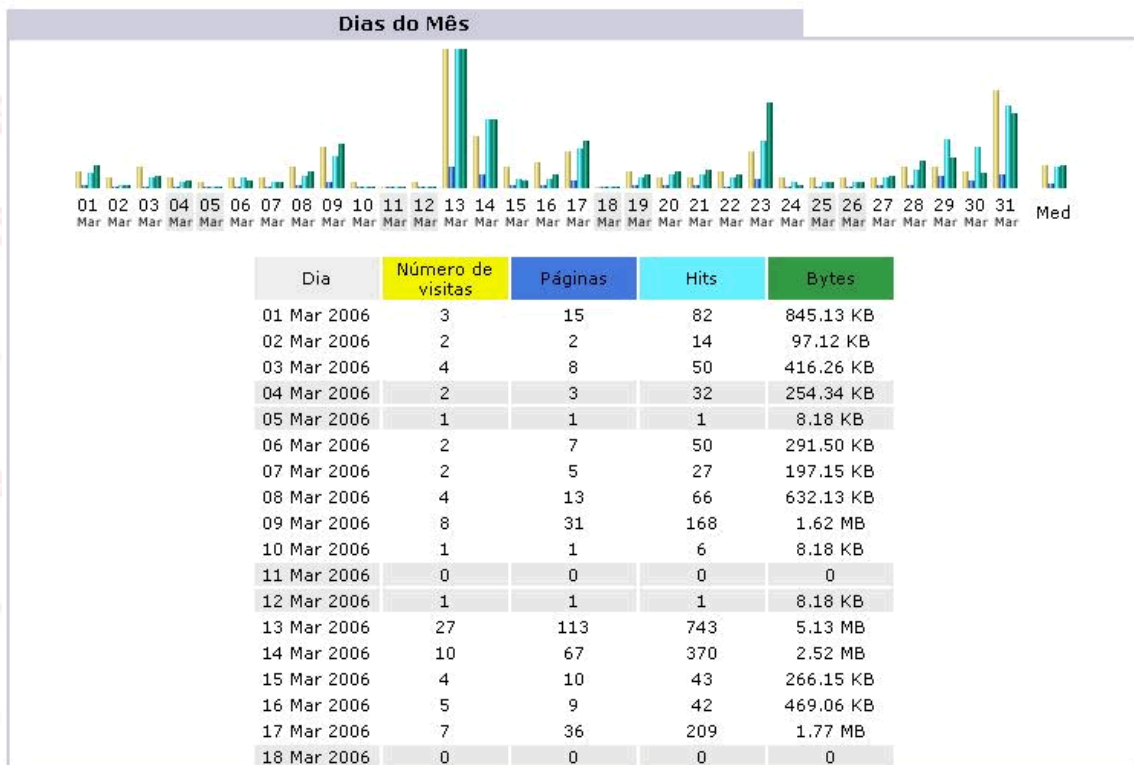

## Tráfego não Visto

O tráfego não visto é o tráfego que geram os Buscadores/Spiders (como Google, Yahoo, etc), worms ou respostas com código especial de status HTTP (404 -Document Not Found (página não encontrada), 500 - Internal server Error (erro interno no servidor), etc). Mais detalhes em [Visualizando os sistemas de buscas que mais acessam meu site](#) e [Visualizando os erros encontrados pelos visitantes durante o acesso](#)

## VISUALIZANDO DADOS COMPARATIVOS MÊS A MÊS

O Histórico mensal mostra as mesmas informações do item [Entendendo o tráfego de acesso do meu site](#) , com todos os meses do ano corrente.

## VISUALIZANDO DADOS COMPARATIVOS DIA A DIA

No quadro abaixo você poderá visualizar diariamente o número de visitas, páginas, hits e bytes de seu site (inclusive com a medição total destas informações).

Pelo gráfico também é possível acompanhar estas informações de uma forma ilustrativa.